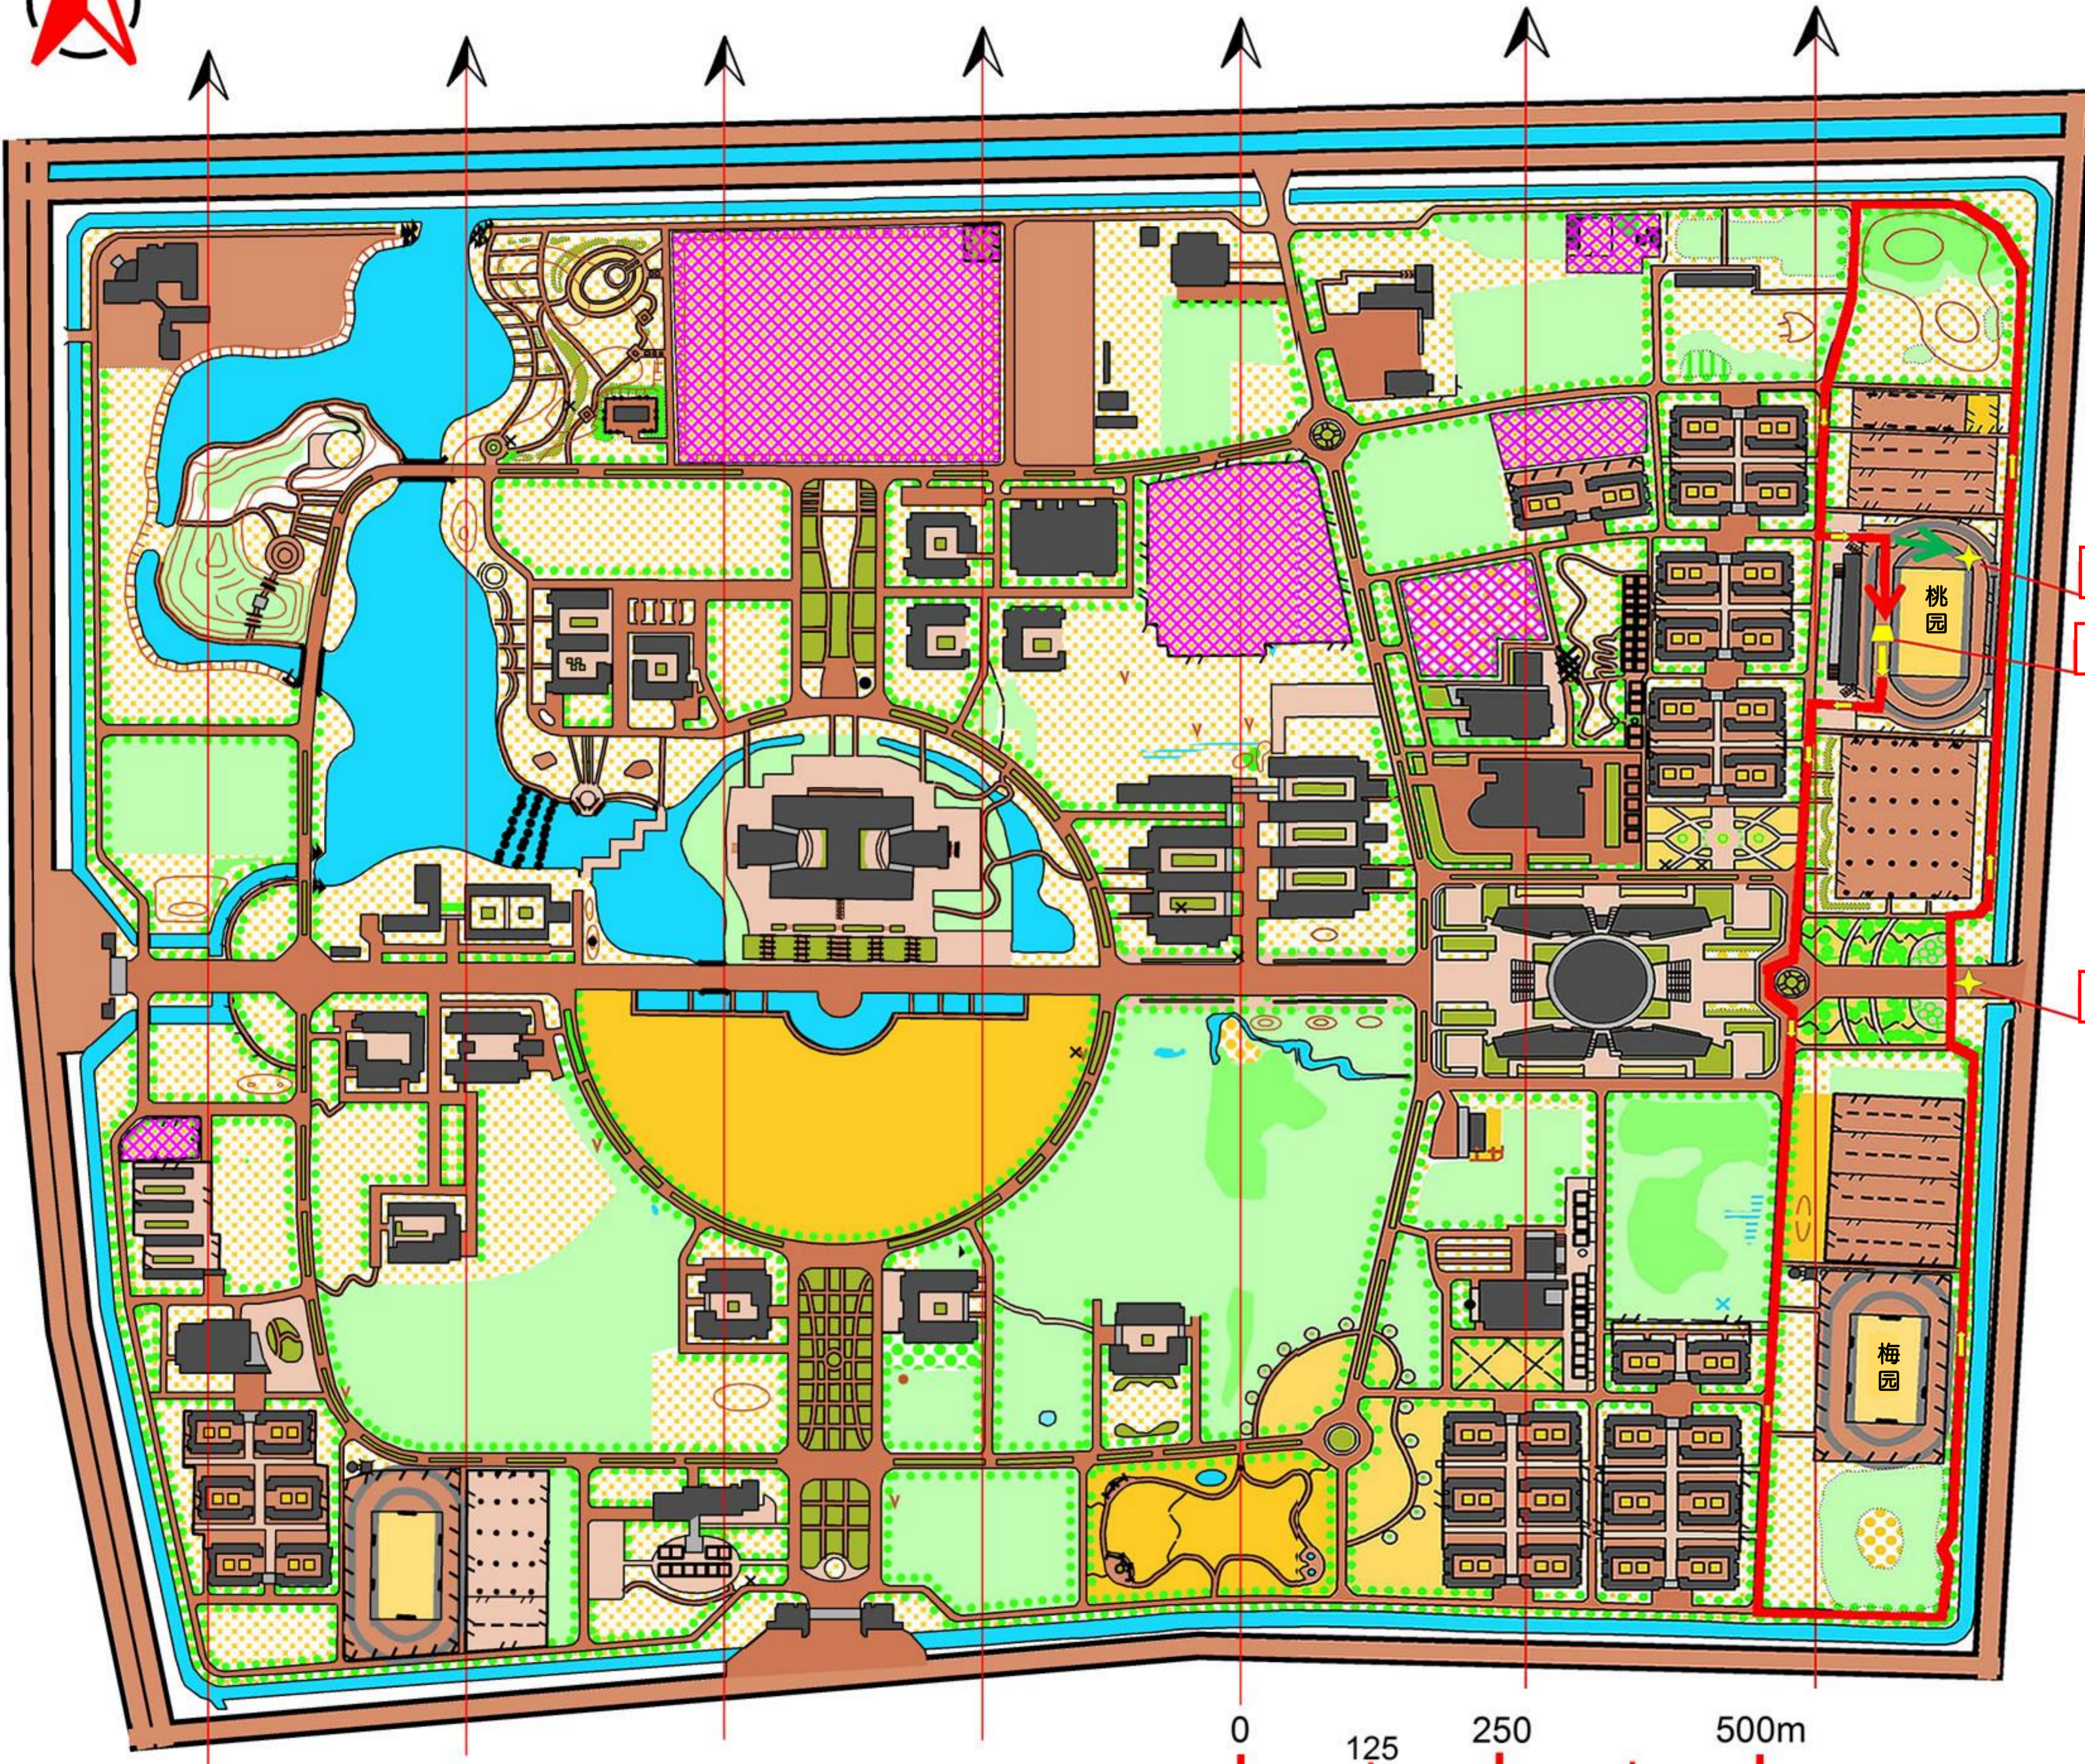

东南大学长跑路线图

健身组打卡点

竞赛组起终点

健身组打卡点

比例尺 1 : 10000 等高距 2 米